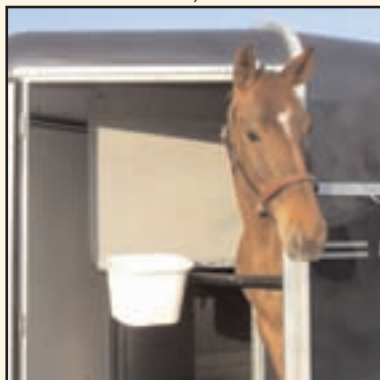

- Full width Bar - **SAFE Release™** for the PROVAN
- **Sicherheitsbruststange™** für Stute und Fohlen im PROVAN
- Barra di **Sicurezza Immediata™** grande per il PROVAN

- Removable feed bin with support
- Abstellbarer Futtertrog + Halterung
- Mangiatoia mobile con supporto